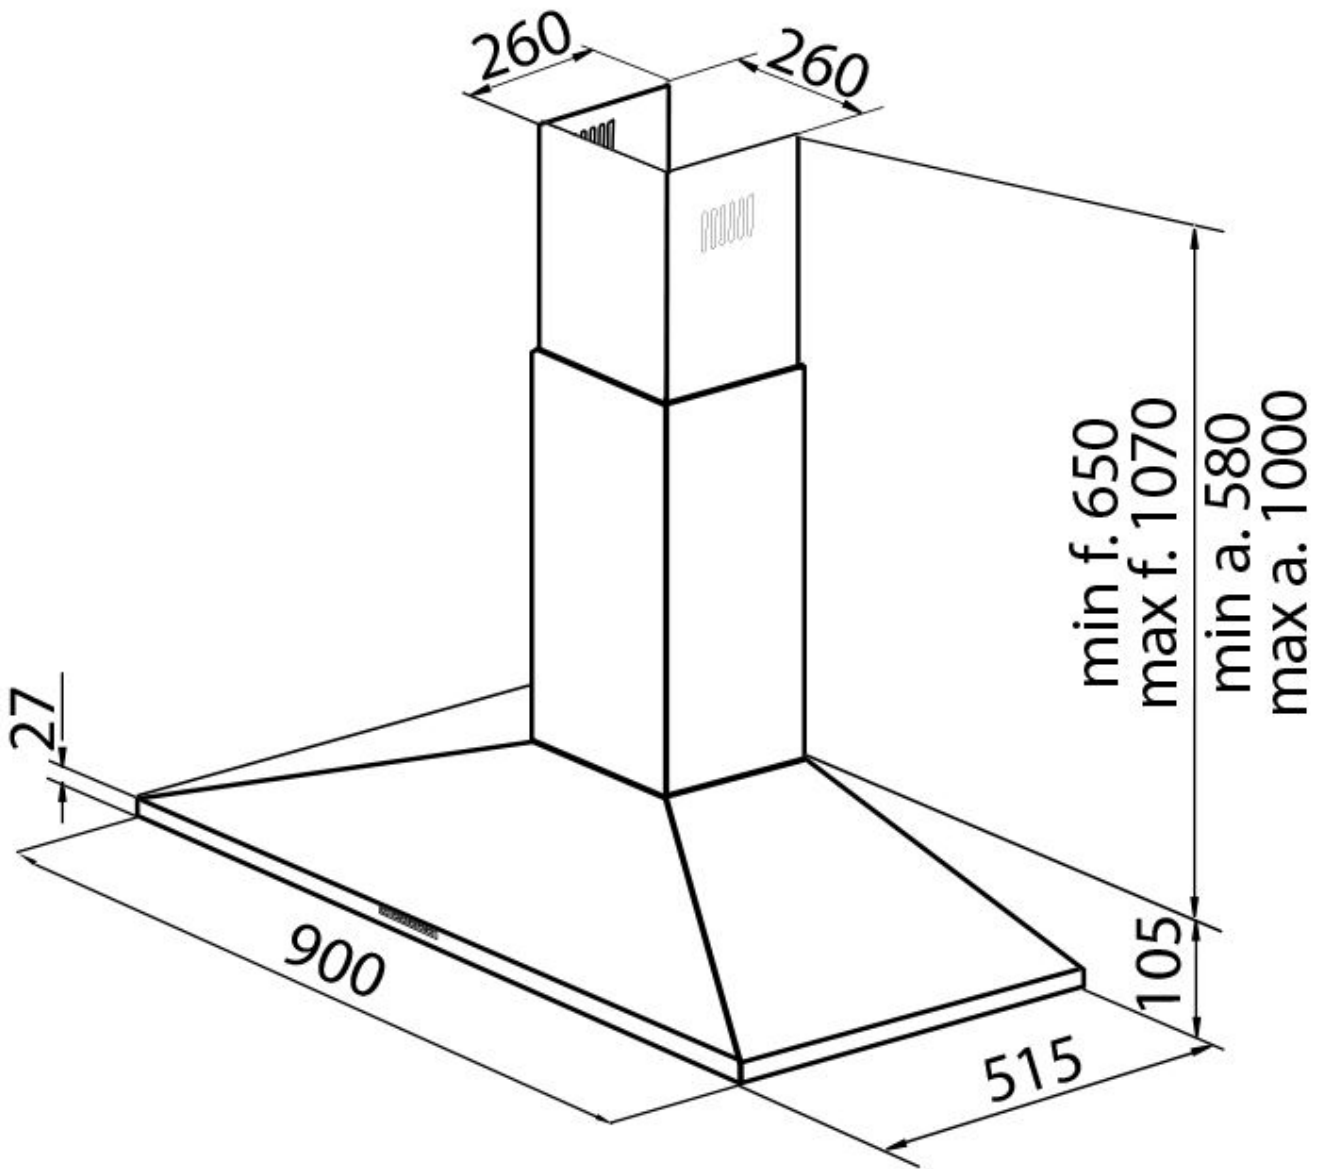

DATI TECNICI